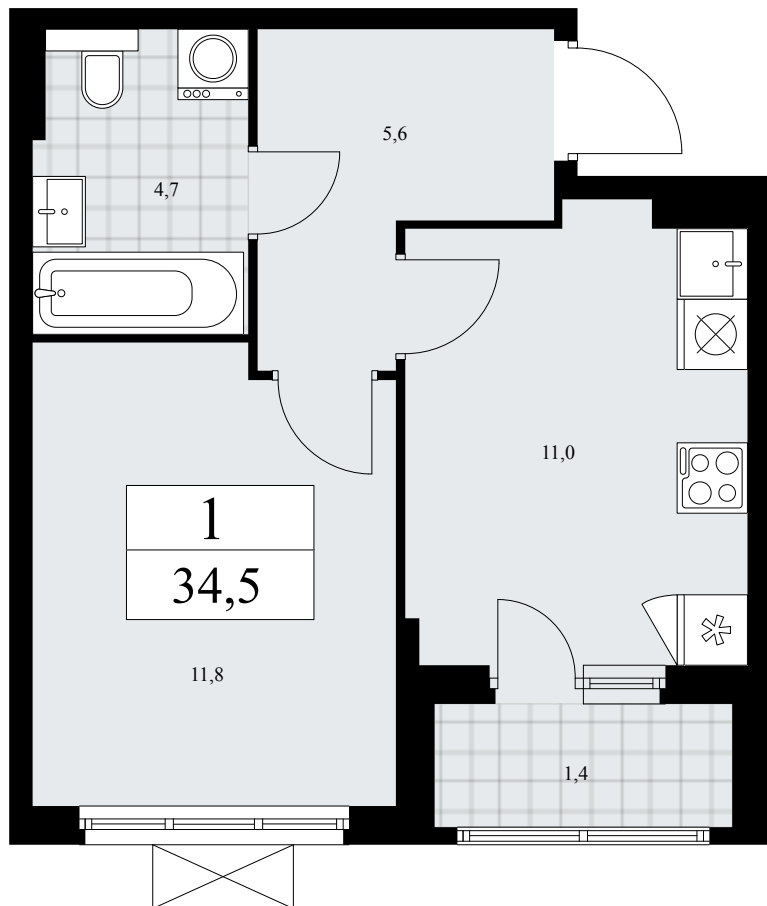

## Планировка

Лоджия/балкон

Панорамный вид во двор

**1К 14К-7.4-1130**

Район	Корпус	Секция	Площадь
Бунинские кварталы	7.4	№ 16	34.5 м <sup>2</sup>
Высота потолка	Передача ключей	Этаж	Цена за м <sup>2</sup>
2.8 м	II кв. 2026 г.	10 из 19	282 940 ₽