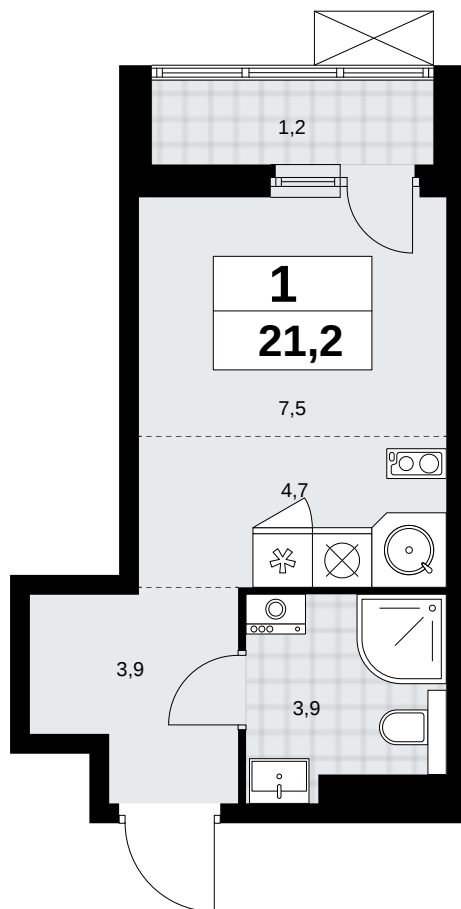

Планировка

Лоджия/балкон

1К 14К-9.1-229

Район	Корпус	Секция	Площадь
Бунинские кварталы	9.1	№ 3	21.2 м²
Высота потолка	Передача ключей	Этаж	Цена за м²
2.8 м	II кв. 2026 г.	15 из 17	345 940 ₽

Отделка
Без отделки