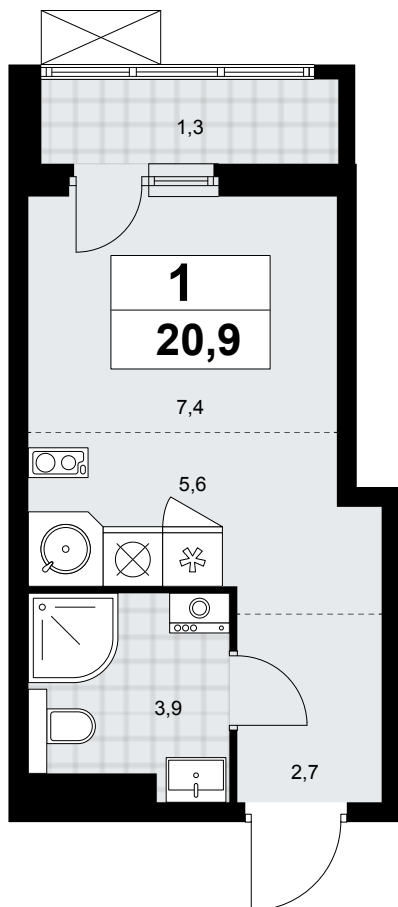

## Планировка

Лоджия/балкон

**1К** **14К-9.1-237**

Район	Корпус	Секция	Площадь
Бунинские кварталы	9.1	№ 3	20.9 м²
Высота потолка	Передача ключей	Этаж	Цена за м²
2.8 м	II кв. 2026 г.	17 из 17	354 900 ₽

Отделка  
Без отделки