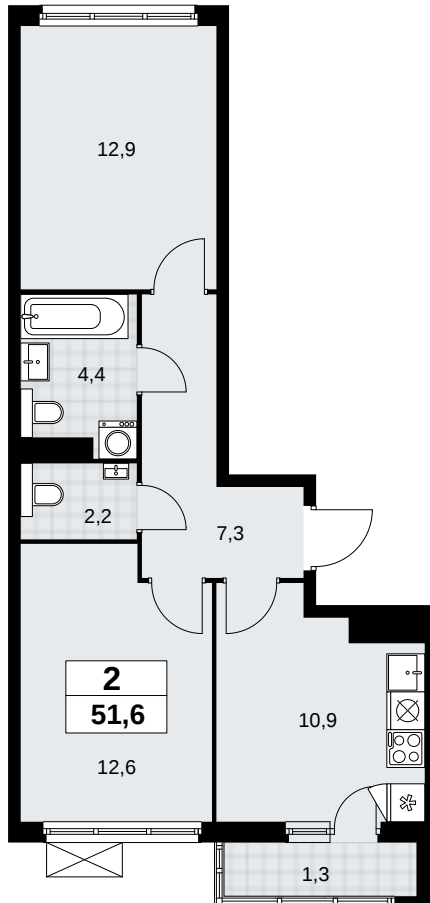

Планировка

Лоджия/балкон

Панорамный вид во двор

Гостевой санузел

2К

14К-9.1-226

Район	Корпус	Секция	Площадь
Бунинские кварталы	9.1	№ 3	51.6 м ²
Высота потолка	Передача ключей	Этаж	Цена за м ²
2.8 м	II кв. 2026 г.	15 из 17	239 450 ₽