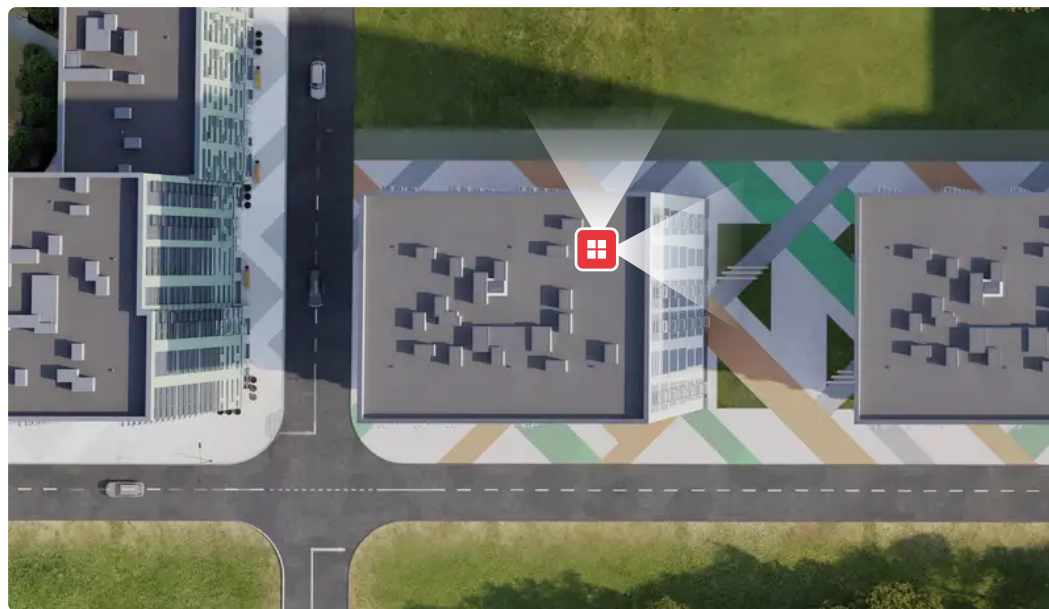

На этаже

Срок действия акций и скидок ограничен, Подробные условия на сайте a101.ru. Любая информация представленная в данном буклете носит исключительно информационный характер и ни при каких условиях не является публичной офертой, определяемой положениями статьи 4.37 Гражданского кодекса РФ.

Группа компаний «А101» принимает на себя гражданско-правовые обязательства исключительно в результате отдельно и специально совершенных сделок. Данное предложение актуально на 24.03.2025, 06:06 (MSK) 2 из 2