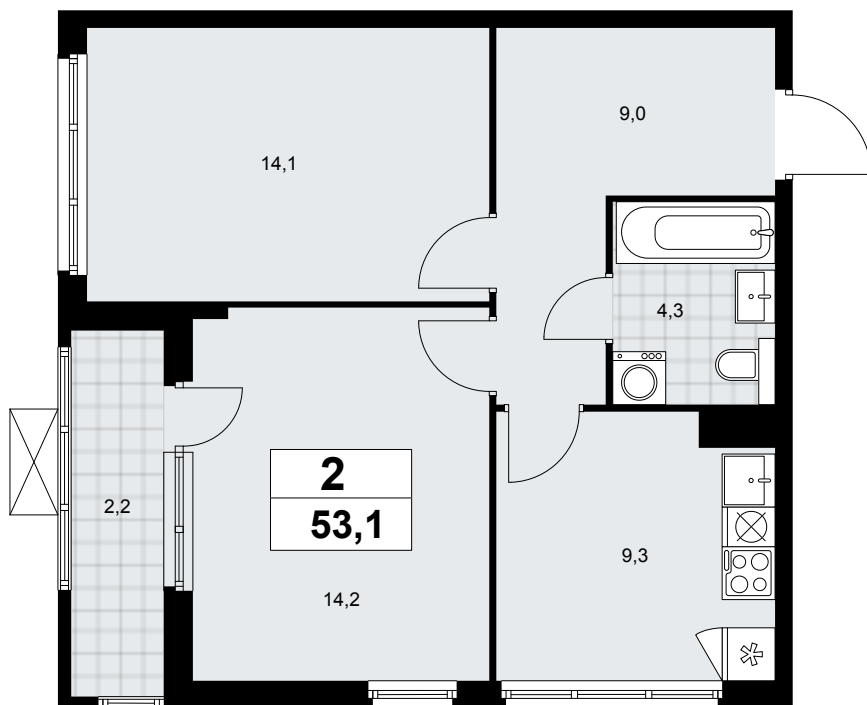

## Планировка

Лоджия/балкон

**2К 14К-9.4-972**

Район	Корпус	Секция	Площадь
Бунинские кварталы	9.4	№ 10	53.1 м²
Высота потолка	Передача ключей	Этаж	Цена за м²
2.8 м	II кв. 2026 г.	16 из 19	242 670 ₽

Отделка  
Без отделки