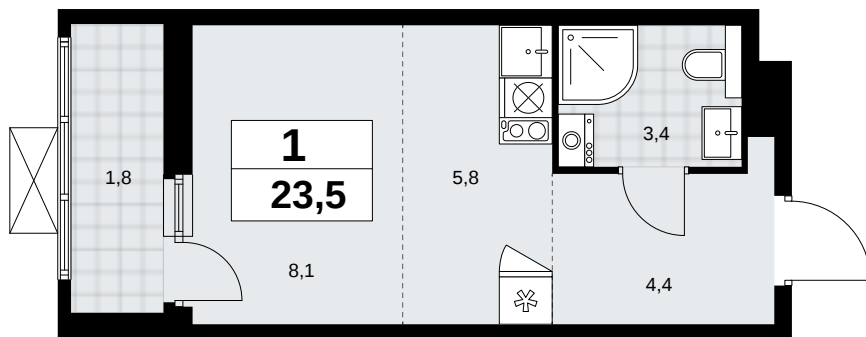

Планировка

Лоджия/балкон

1К 14К-9.3-723

Район	Корпус	Секция	Площадь
Бунинские кварталы	9.3	№ 9	23.5 м²
Высота потолка	Передача ключей	Этаж	Цена за м²
2.8 м	II кв. 2026 г.	9 из 19	370 450 ₽

 Отделка
 Стандарт