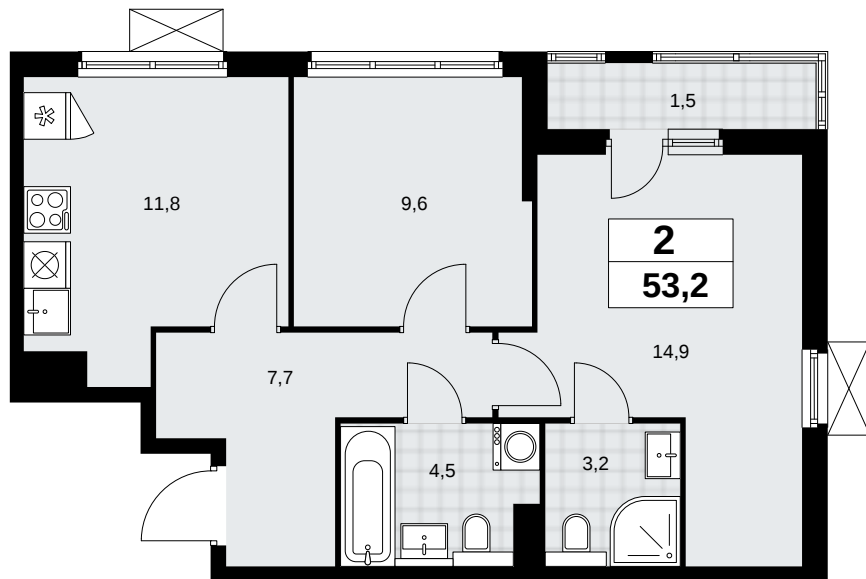

Планировка

Гардероб Мастер-спальня Лоджия/балкон

Вид на парк/лесопарк Вид на пешеходный бульвар

Панорамный вид во двор

2К **14К-9.1-501**

Район	Корпус	Секция	Площадь
Бунинские кварталы	9.1	№ 7	53.2 м²
Высота потолка	Передача ключей	Этаж	Цена за м²
2.8 м	II кв. 2026 г.	13 из 19	251 640 ₽