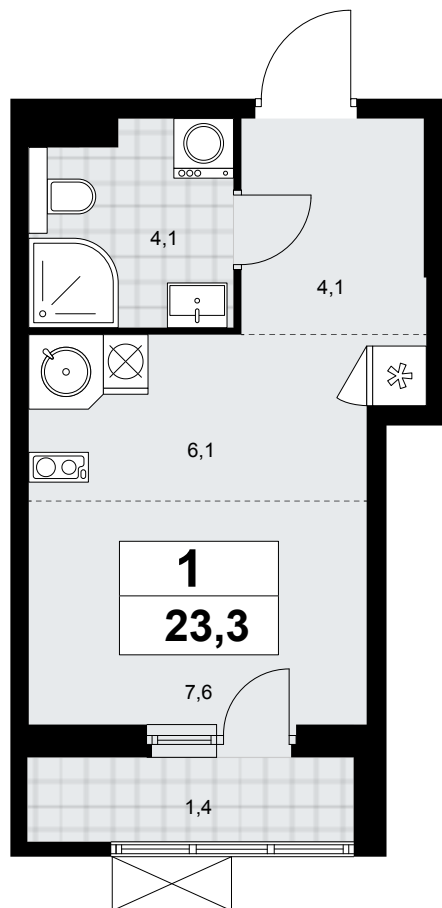

## Планировка

Лоджия/балкон

Панорамный вид во двор

**1К** **14К-9.1-485**

| Район              | Корпус          | Секция   | Площадь    |
|--------------------|-----------------|----------|------------|
| Бунинские кварталы | 9.1             | № 7      | 23.3 м²    |
| Высота потолка     | Передача ключей | Этаж     | Цена за м² |
| 2.8 м              | II кв. 2026 г.  | 10 из 19 | 318 410 ₽  |