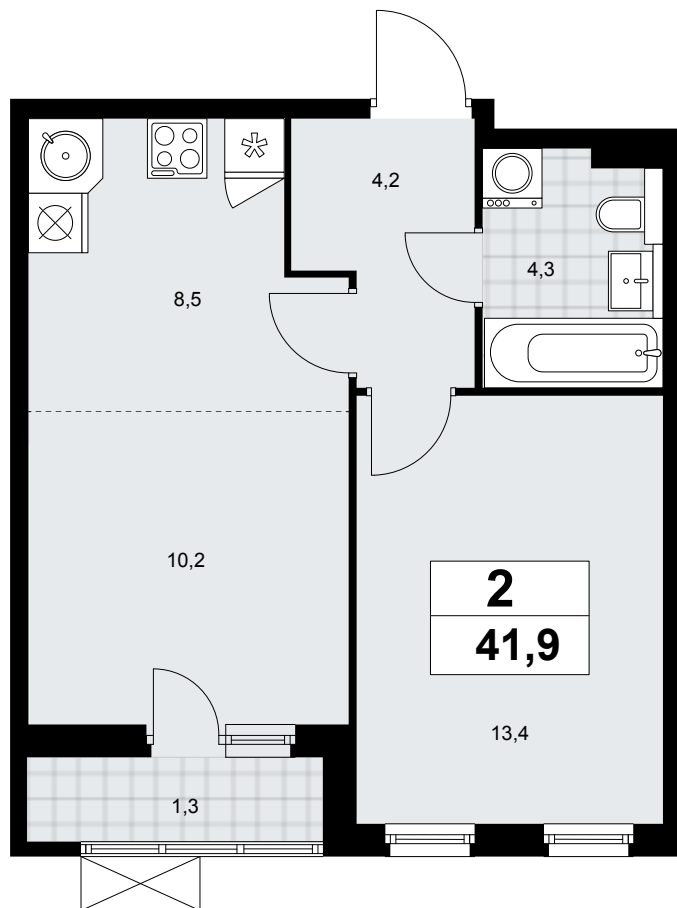

Планировка

Скидка

Лоджия/балкон

Панорамный вид во двор

14K-9.1-457

Район	Корпус	Секция	Площадь
Бунинские кварталы	9.1	№ 7	41.9 м²
Высота потолка	Передача ключей	Этаж	Цена за м²
2.8 м	II кв. 2026 г.	5 из 19	209 750 ₽