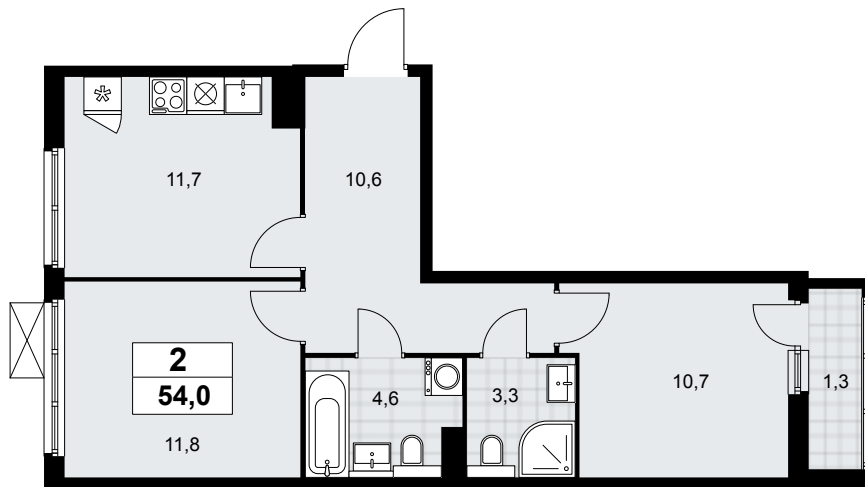

Планировка

2+ ванны

Лоджия/балкон

Панорамный вид во двор

14К-9.1-97

Район	Корпус	Секция	Площадь
Бунинские кварталы	9.1	№ 2	54 м²
Высота потолка	Передача ключей	Этаж	Цена за м²
2.8 м	II кв. 2026 г.	8 из 17	224 650 ₽