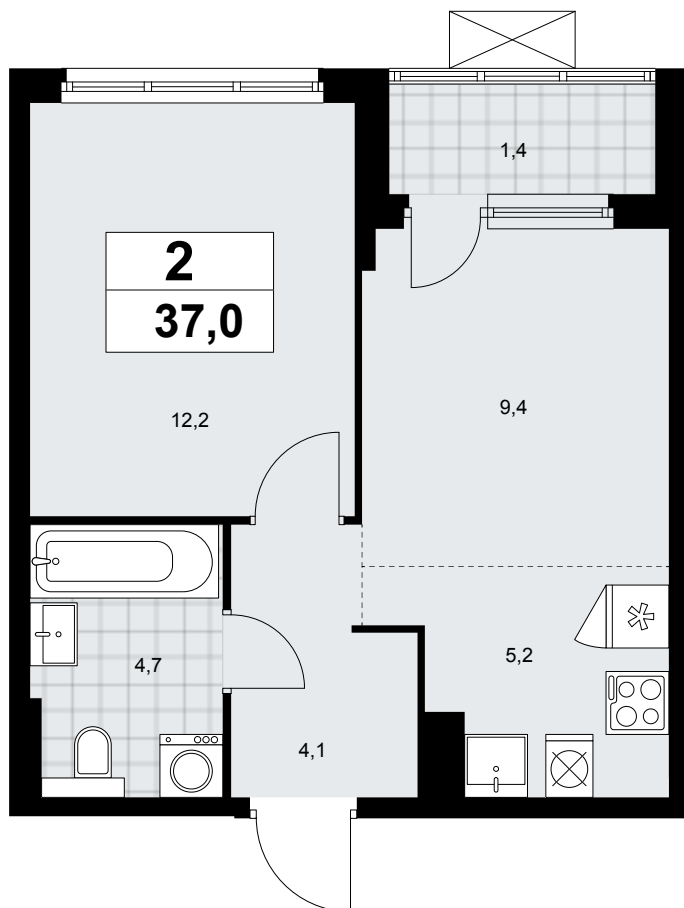

## Планировка

Лоджия/балкон

Панорамный вид во двор

**2К 14К-9.3-787**

Район	Корпус	Секция	Площадь
Бунинские кварталы	9.3	№ 9	37 м²
Высота потолка	Передача ключей	Этаж	Цена за м²
2.8 м	II кв. 2026 г.	15 из 19	321 870 ₽