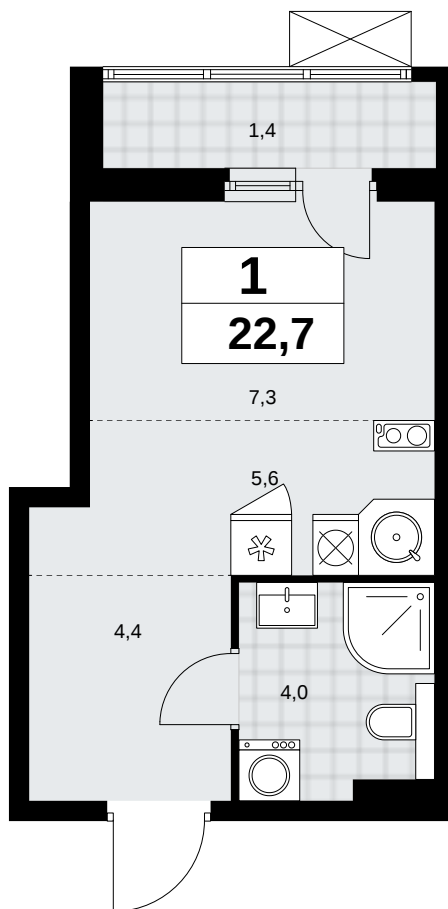

Планировка

Лоджия/балкон

Вид на парк/лесопарк

1К 14К-9.1-9

Район	Корпус	Секция	Площадь
Бунинские кварталы	9.1	№ 1	22.7 м²
Высота потолка	Передача ключей	Этаж	Цена за м²
2.8 м	II кв. 2026 г.	3 из 9	334 480 ₽