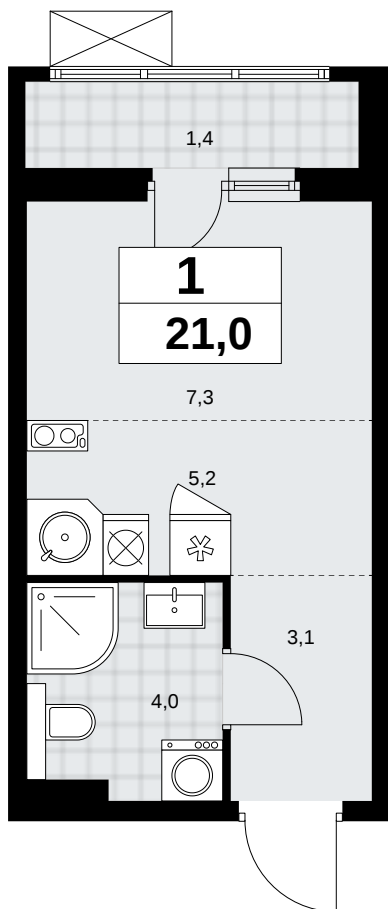

## Планировка

Лоджия/балкон

Вид на парк/лесопарк

**1К 14К-9.1-40**

Район	Корпус	Секция	Площадь
Бунинские кварталы	9.1	№ 1	21 м²
Высота потолка	Передача ключей	Этаж	Цена за м²
2.8 м	II кв. 2026 г.	8 из 9	357 970 ₽