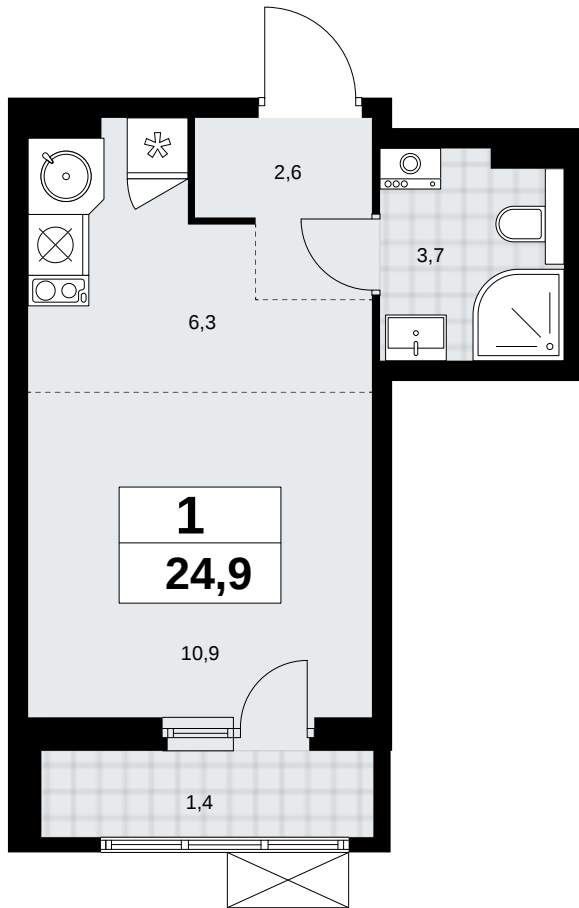

Планировка

Скидка

Лоджия/балкон

Панорамный вид во двор

1К

14К-9.1-342

Район	Корпус	Секция	Площадь
Бунинские кварталы	9.1	№ 5	24.9 м²
Высота потолка	Передача ключей	Этаж	Цена за м²
2.8 м	II кв. 2026 г.	9 из 9	257 640 ₽
Отделка			
Без отделки			

На этаже