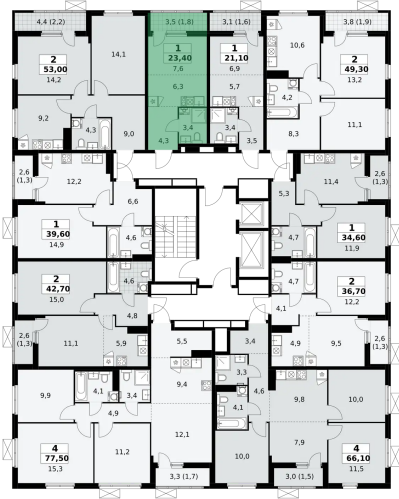

На этаже

Срок действия акций и скидок ограничен, Подробные условия на сайте a101.ru. Любая информация представленная в данном буклете носит исключительно информационный характер и ни при каких условиях не является публичной офертой, определяемой положениями статьи 4.37 Гражданского кодекса РФ.

Группа компаний «А101» принимает на себя гражданско-правовые обязательства исключительно в результате отдельно и специально совершенных сделок. Данное предложение актуально на 24.03.2025, 05:40 (MSK) 2 из 2