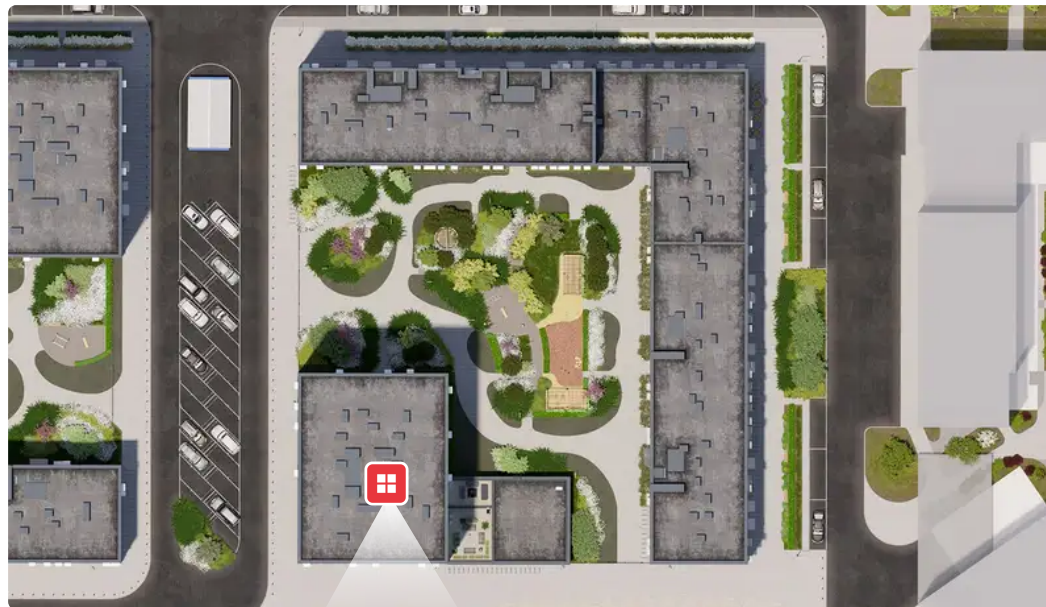

На этаже

Срок действия акций и скидок ограничен, Подробные условия на сайте a101.ru. Любая информация представленная в данном буклете носит исключительно информационный характер и ни при каких условиях не является публичной офертой, определяемой положениями статьи 4.37 Гражданского кодекса РФ.

Группа компаний «А101» принимает на себя гражданско-правовые обязательства исключительно в результате отдельно и специально совершенных сделок. Данное предложение актуально на 24.03.2025, 05:40 (MSK) 2 из 2