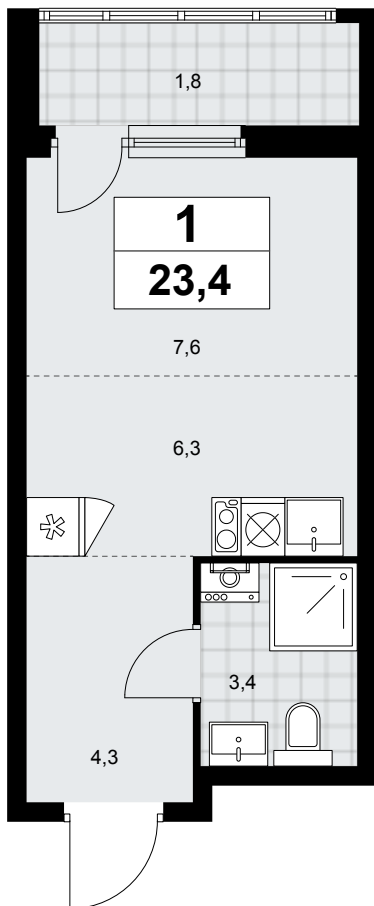

Планировка

Лоджия/балкон

1К 41К-6.1.4-877

Район	Корпус	Секция	Площадь
Дзен-кварталы	6.1.4	№ 12	23.4 м ²
Высота потолка	Передача ключей	Этаж	Цена за м ²
2.8 м	III кв. 2026 г.	18 из 18	413 660 ₽

 Отделка
Комфорт светлый