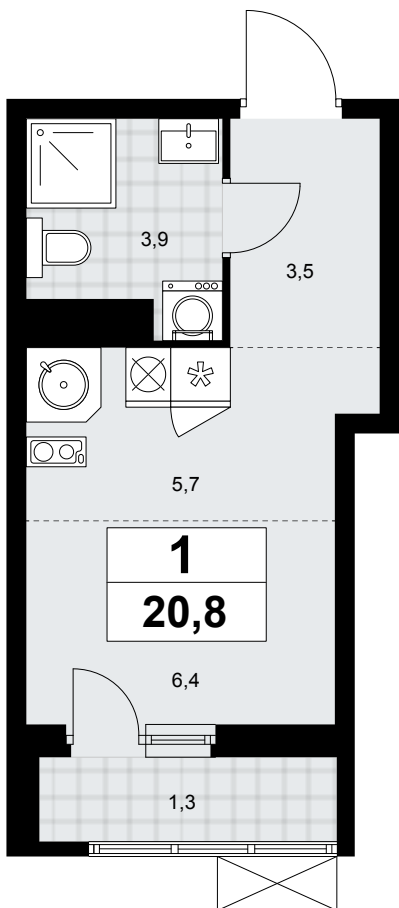

Планировка

Лоджия/балкон

Панорамный вид во двор

1К 41К-6.1.3-569

Район	Корпус	Секция	Площадь
Дзен-кварталы	6.1.3	№ 8	20.8 м ²
Высота потолка	Передача ключей	Этаж	Цена за м ²
2.8 м	III кв. 2026 г.	14 из 14	453 390 ₽