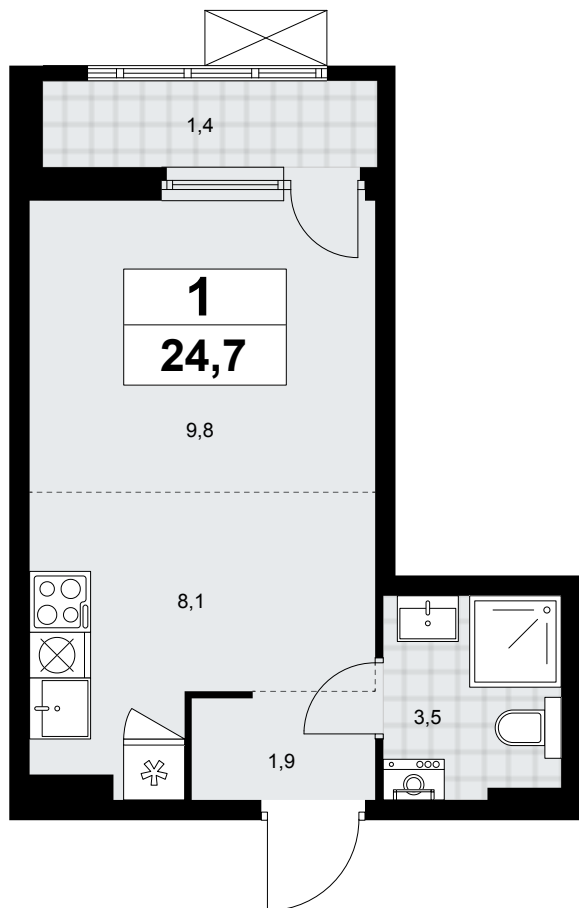

Планировка

Лоджия/балкон

1К 41К-6.1.3-672

Район	Корпус	Секция	Площадь
Дзен-кварталы	6.1.3	№ 10	24.7 м²
Высота потолка	Передача ключей	Этаж	Цена за м²
2.8 м	III кв. 2026 г.	9 из 9	421 740 ₽

Отделка
Комфорт светлый

Ежедневно 09:00-21:00

На этаже