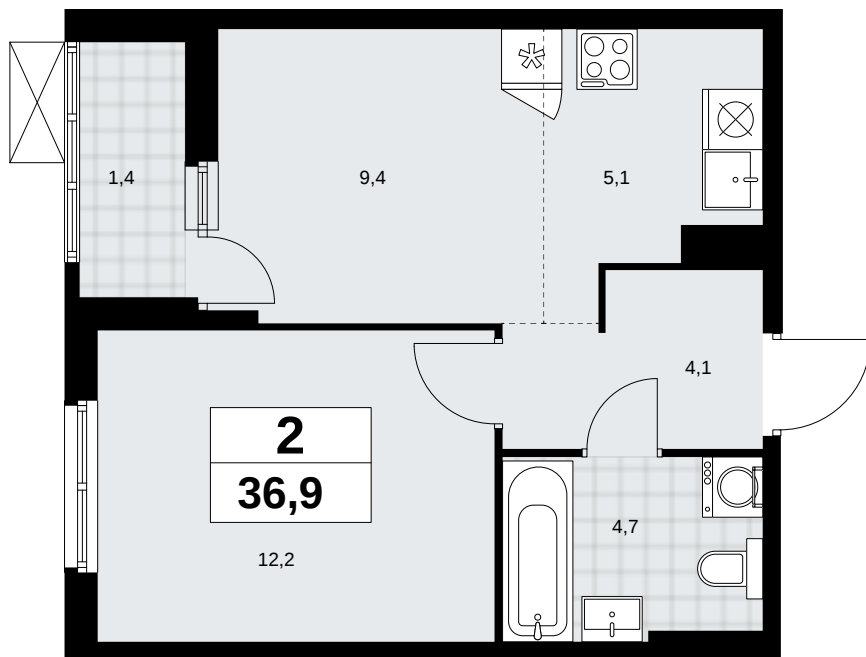

Планировка

Лоджия/балкон

Панорамный вид во двор

2К **41К-6.1.2-297**

Район	Корпус	Секция	Площадь
Дзен-кварталы	6.1.2	№ 6	36.9 м²
Высота потолка	Передача ключей	Этаж	Цена за м²
2.8 м	II кв. 2026 г.	4 из 18	305 420 ₽