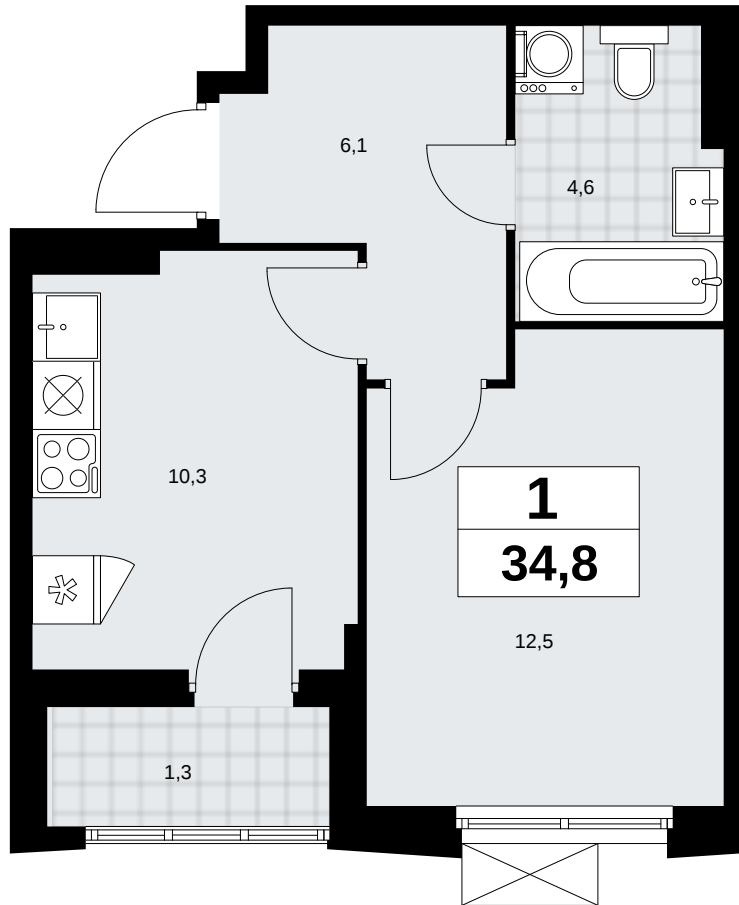

## Планировка

Скидка

Лоджия/балкон

**1К 41К-6.2.2-462**

Район	Корпус	Секция	Площадь
Дзен-кварталы	6.2.2	№ 7	34.8 м²
Высота потолка	Передача ключей	Этаж	Цена за м²
2.8 м	I кв. 2026 г.	17 из 23	271 680 ₽

Отделка  
Без отделки

Ежедневно 09:00-21:00

На этаже