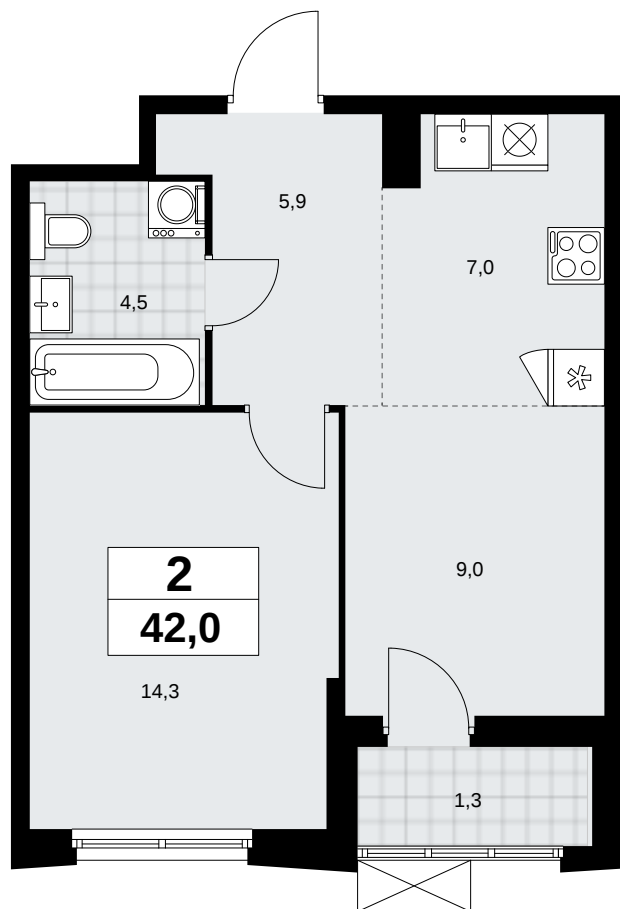

## Планировка

Скидка

**2К 41К-6.2.2-441**

Район	Корпус	Секция	Площадь
Дзен-кварталы	6.2.2	№ 7	42 м²
Высота потолка	Передача ключей	Этаж	Цена за м²
2.8 м	1 кв. 2026 г.	14 из 23	250 770 ₽

 Отделка  
 Без отделки