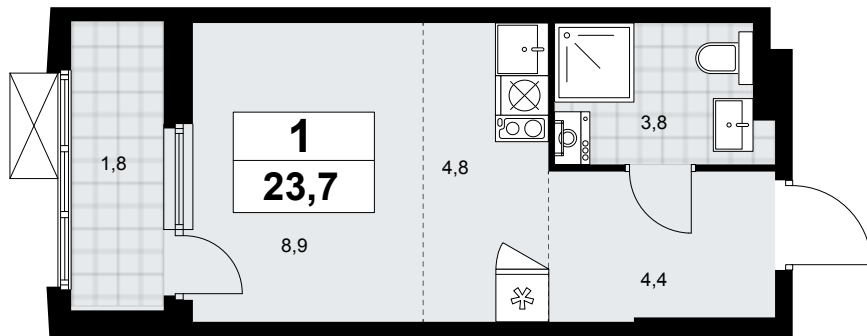

Планировка

Скидка

Лоджия/балкон

**1К 41К-6.2.2-434**

Район	Корпус	Секция	Площадь
Дзен-кварталы	6.2.2	№ 7	23.7 м²
Высота потолка	Передача ключей	Этаж	Цена за м²
2.8 м	I кв. 2026 г.	14 из 23	312 110 ₽

Отделка