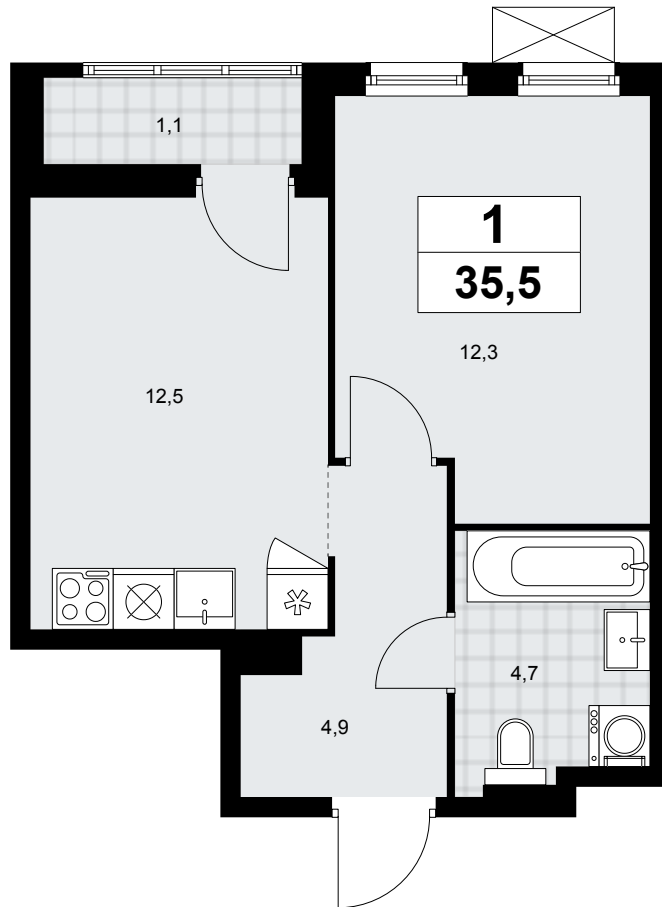

Планировка

Лоджия/балкон

1К 41К-6.2.1-28

Район	Корпус	Секция	Площадь
Дзен-кварталы	6.2.1	№ 1	35.5 м²
Высота потолка	Передача ключей	Этаж	Цена за м²
2.8 м	I кв. 2026 г.	7 из 8	309 020 ₽

Отделка
Без отделки

Ежедневно 09:00-21:00

На этаже