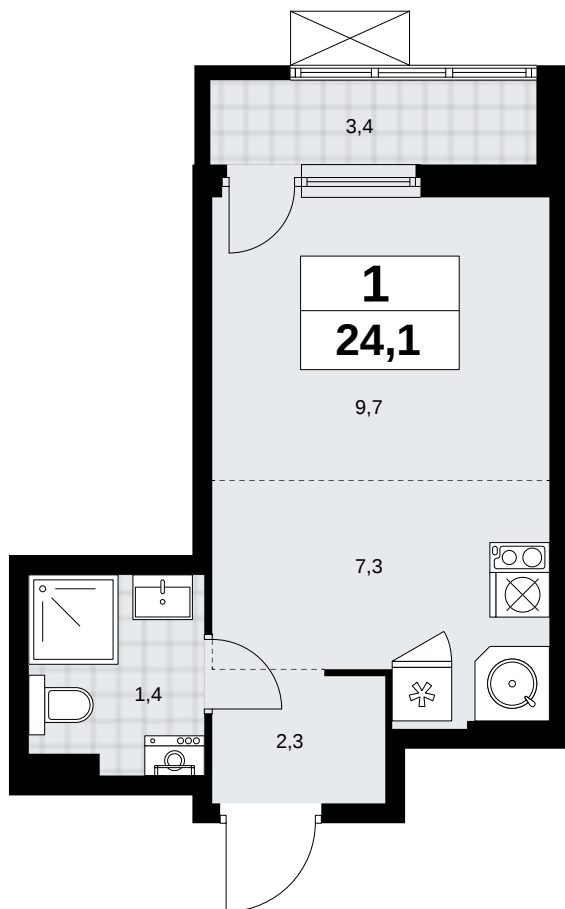

Планировка

Лоджия/балкон

1К 41К-6.2.1-249

Район	Корпус	Секция	Площадь
Дзен-кварталы	6.2.1	№ 5	24.1 м²
Высота потолка	Передача ключей	Этаж	Цена за м²
2.8 м	I кв. 2026 г.	9 из 11	365 510 ₽

 Отделка
 Без отделки

Ежедневно 09:00-21:00

На этаже