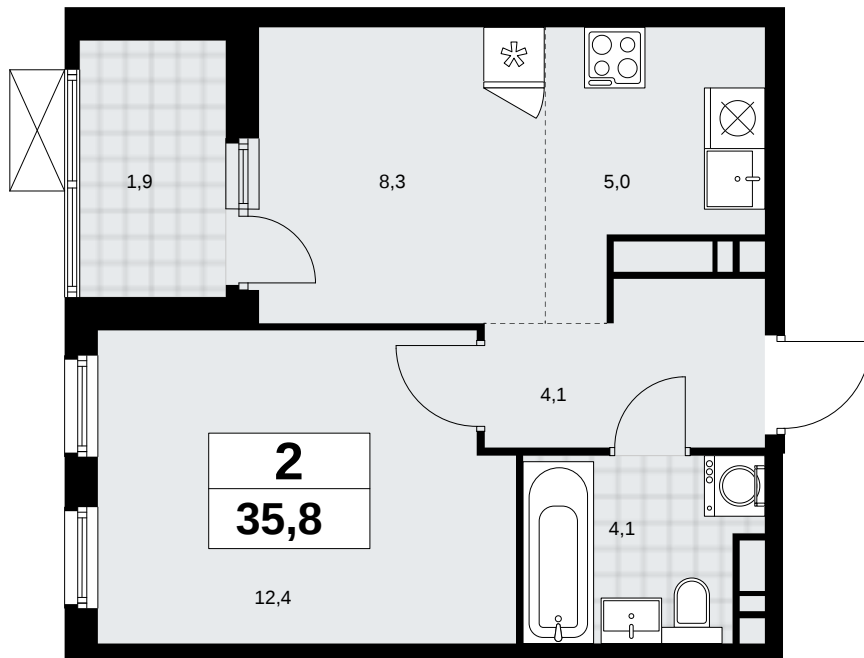

Планировка

Лоджия/балкон

Панорамный вид во двор

Большой балкон

2К 23К-18.1.2-165

Район	Корпус	Секция	Площадь
Скандинавия	18.1.2	№ 2	35.8 м²
Высота потолка	Передача ключей	Этаж	Цена за м²
2.95 м	IV кв. 2026 г.	13 из 14	318 920 ₽