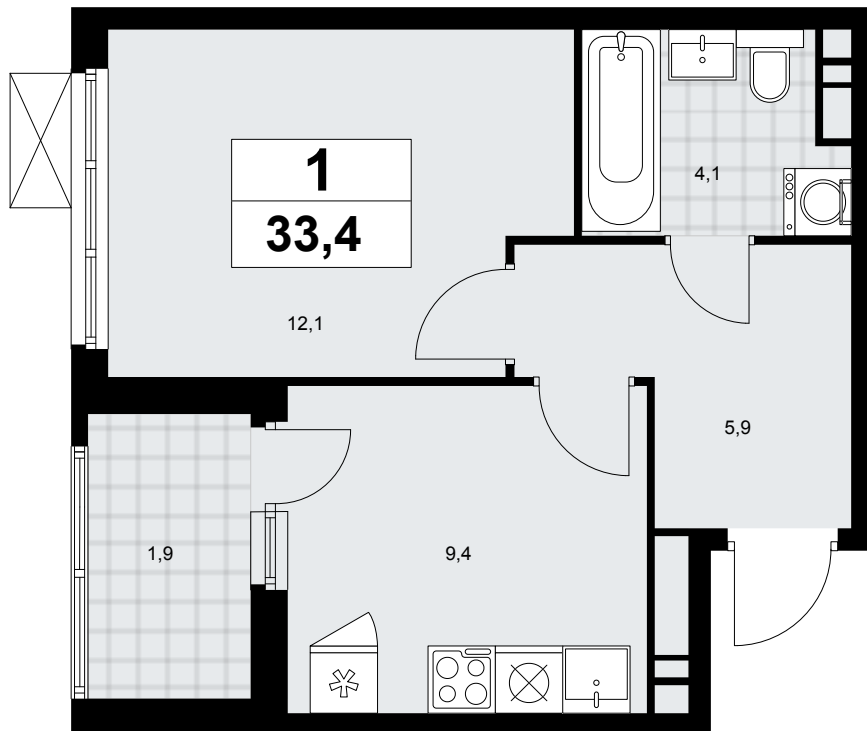

Планировка

Лоджия/балкон

Панорамный вид во двор

Большой балкон

1К 23К-18.1.2-144

Район	Корпус	Секция	Площадь
Скандинавия	18.1.2	№ 2	33.4 м²
Высота потолка	Передача ключей	Этаж	Цена за м²
2.95 м	IV кв. 2026 г.	11 из 14	327 240 ₽