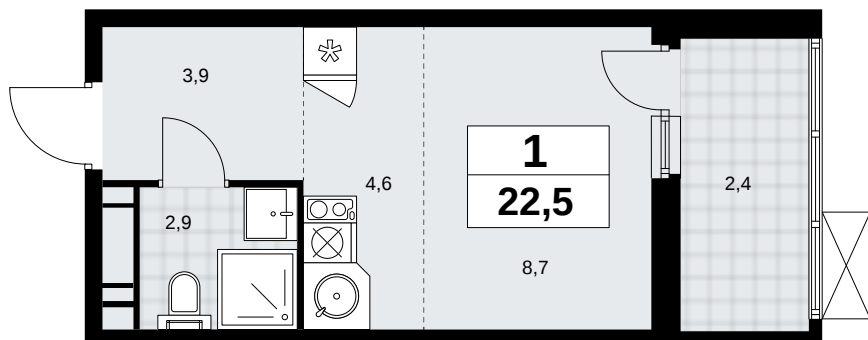

Планировка

Лоджия/балкон

Большой балкон

1К 23К-18.1.4-471

Район	Корпус	Секция	Площадь
Скандинавия	18.1.4	№ 4	22.5 м²
Высота потолка	Передача ключей	Этаж	Цена за м²
2.95 м	IV кв. 2026 г.	13 из 13	380 460 ₽