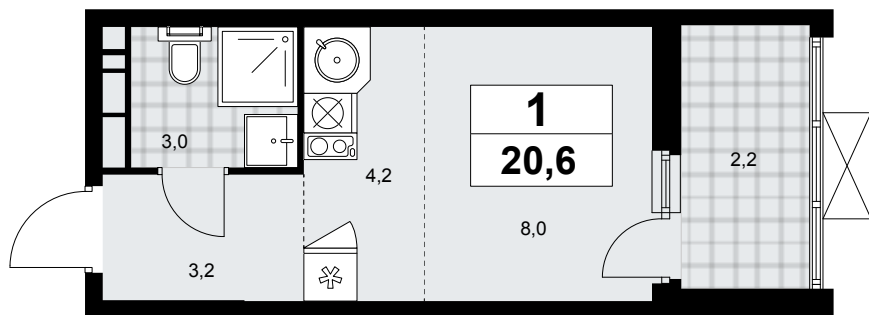

## Планировка

Лоджия/балкон

Большой балкон

**1К 23К-18.2.3-387**

Район	Корпус	Секция	Площадь
Скандинавия	18.2.3	№ 5	20.6 м²
Высота потолка	Передача ключей	Этаж	Цена за м²
2.95 м	I кв. 2027 г.	13 из 18	466 810 ₽