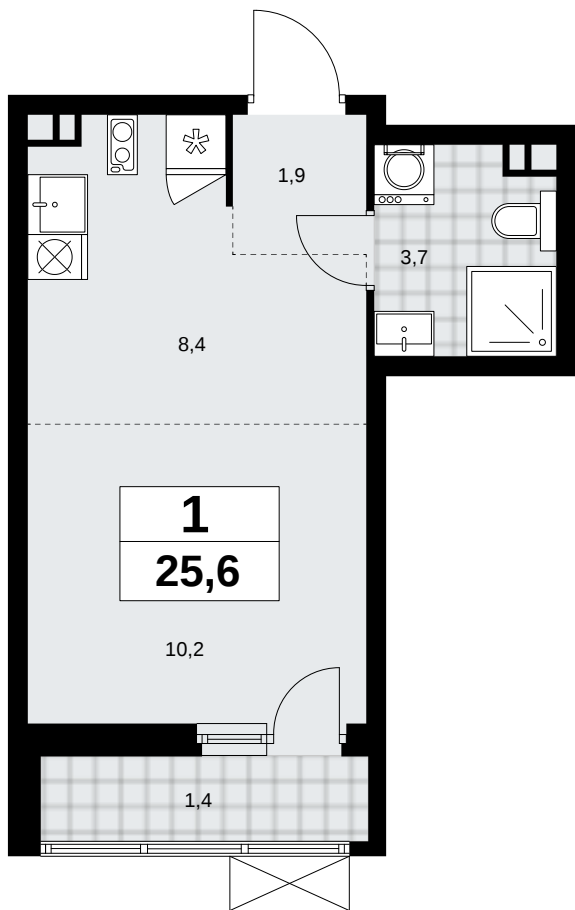

Планировка

Лоджия/балкон

Панорамный вид во двор

1К **23К-18.2.5-559**

Район	Корпус	Секция	Площадь
Скандинавия	18.2.5	№ 8	25.6 м²
Высота потолка	Передача ключей	Этаж	Цена за м²
2.95 м	IV кв. 2026 г.	3 из 12	343 320 ₽