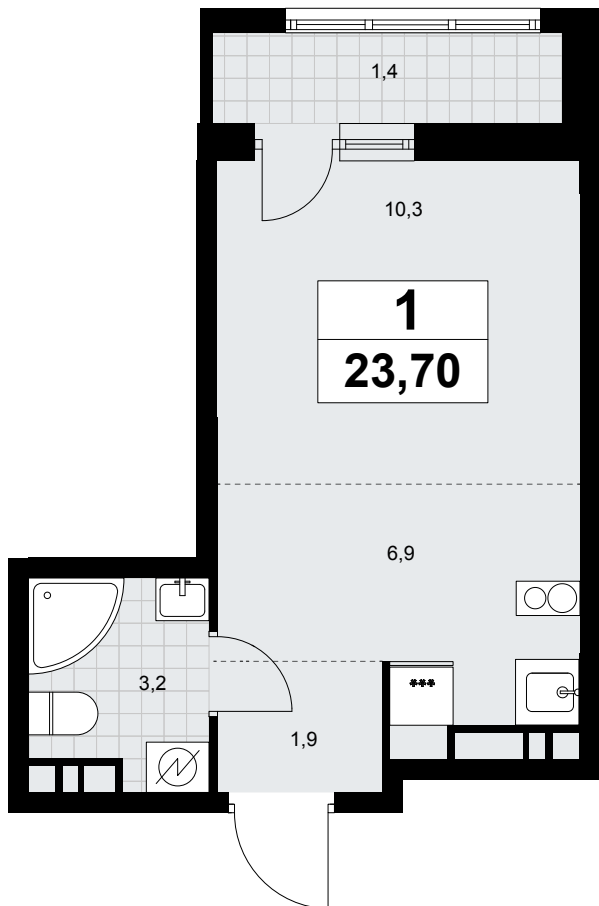

Планировка

Лоджия/балкон

1К 96К-3.3-469

| Район | Корпус | Секция | Площадь |
|-----------------|-----------------|--------|------------|
| Родные кварталы | 3.3 | № 10 | 23.7 м² |
| Высота потолка | Передача ключей | Этаж | Цена за м² |
| 2.95 м | IV кв. 2026 г. | 9 из 9 | 329 300 ₽ |

Отделка
Комфорт светлый

Стоимость квартиры

7 804 410 ₽

Оплата 100%

Проконсультируем по ипотеке
и индивидуальны скидкам

+7 (499) 112-16-01

Квартира
на сайте

Офис продаж