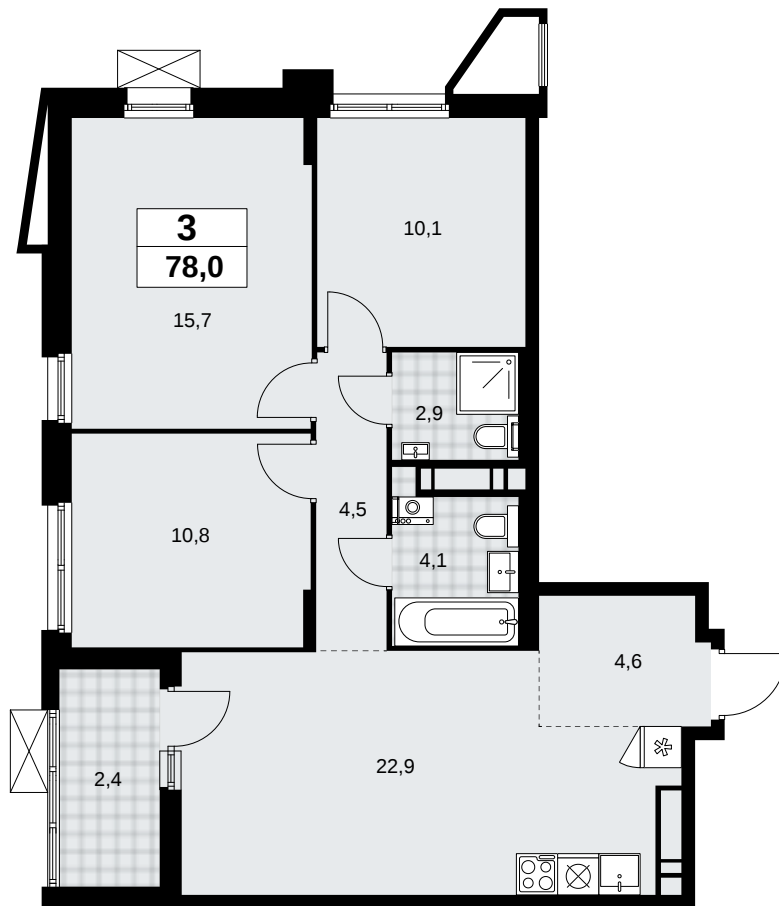

Планировка

2+ ванные

Лоджия/балкон

Большой балкон

58K-7.1.3-527

Район	Корпус	Секция	Площадь
Прокшино	7.1.3	№ 7	78 м²
Высота потолка	Передача ключей	Этаж	Цена за м²
2.95 м	II кв. 2027 г.	15 из 17	316 330 ₽

Отделка
Комфорт светлый

Ежедневно 09:00-21:00

На этаже