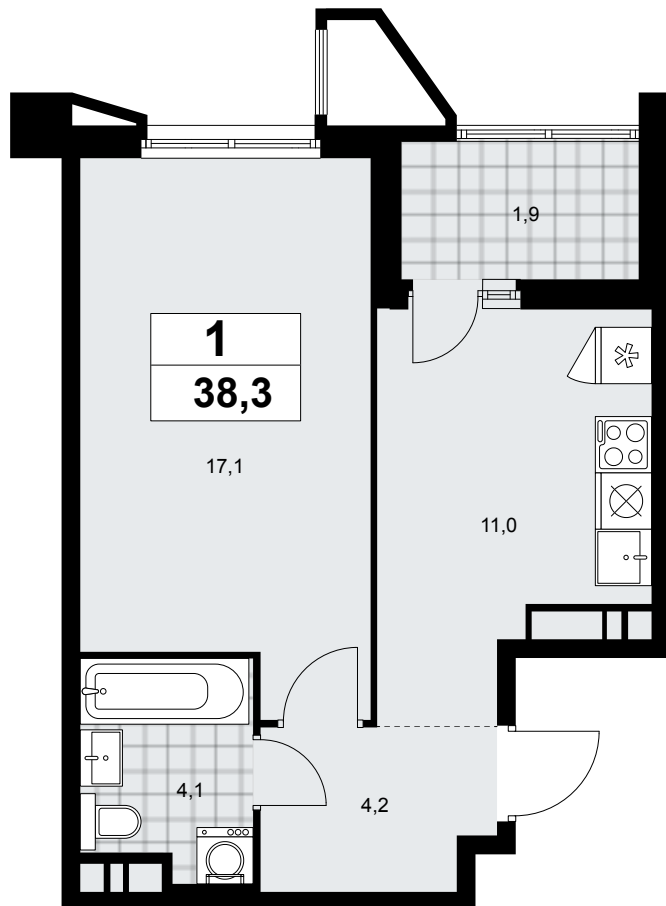

## Планировка

Лоджия/балкон

Большой балкон

**1К 58К-7.1.3-511**

Район	Корпус	Секция	Площадь
Прокшино	7.1.3	№ 7	38.3 м <sup>2</sup>
Высота потолка	Передача ключей	Этаж	Цена за м <sup>2</sup>
2.95 м	II кв. 2027 г.	13 из 17	383 370 ₽

Отделка  
Комфорт светлый

Стоимость квартиры

**14 683 071 ₽**

Оплата 100%

Проконсультируем по ипотеке  
и индивидуальны скидкам

+7 (499) 112-16-01

Квартира  
на сайте

Офис продаж

г. Москва, квартал № 35, внутригородская территория,  
поселение Сосенское, дом 12/1, строение 1

Ежедневно 09:00-21:00

На этаже