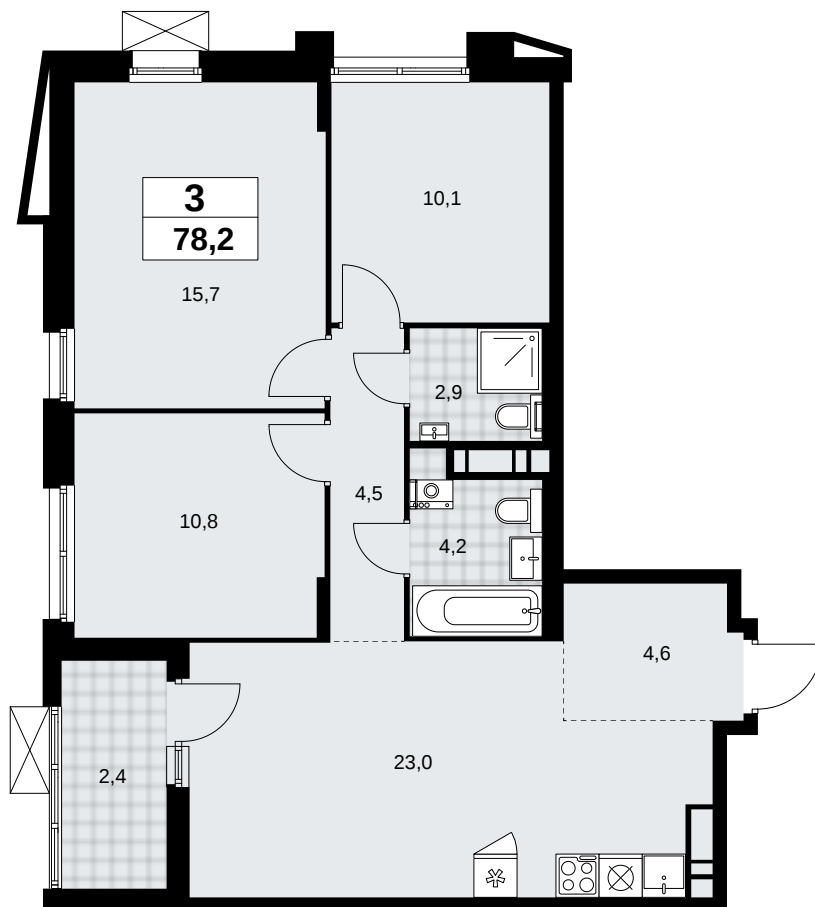

## Планировка

2+ ванны

Лоджия/балкон

Большой балкон

**58K-7.1.3-509**

Район	Корпус	Секция	Площадь
Прокшино	7.1.3	№ 7	78.2 м²
Высота потолка	Передача ключей	Этаж	Цена за м²
2.95 м	II кв. 2027 г.	13 из 17	313 340 ₽

г. Москва, квартал № 35, внутригородская территория,  
поселение Сосенское, дом 12/1, строение 1

Ежедневно 09:00-21:00

На этаже