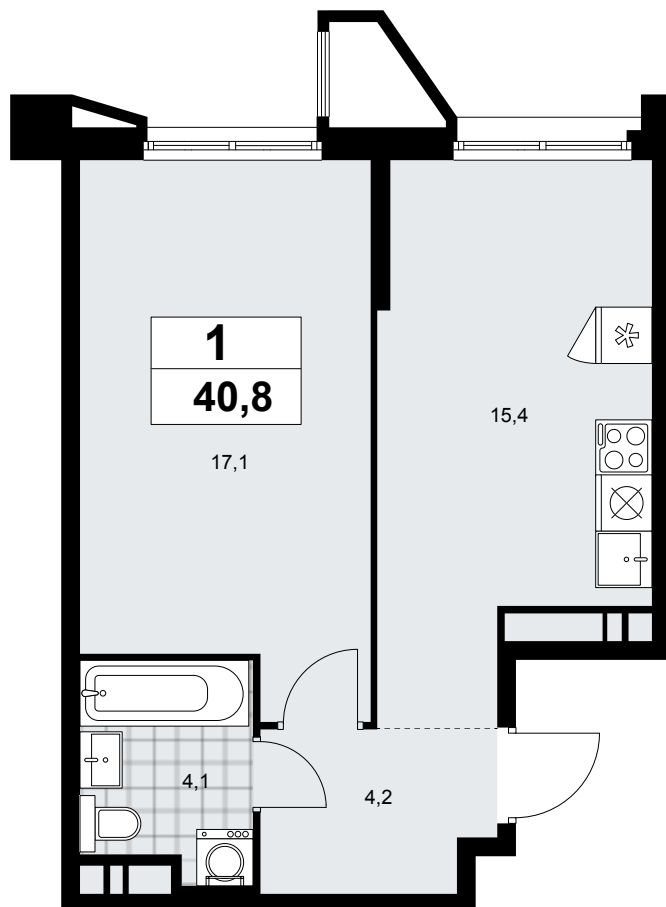

Планировка

1К

58K-7.1.3-545

Район	Корпус	Секция	Площадь
Прокшино	7.1.3	№ 7	40.8 м²
Высота потолка	Передача ключей	Этаж	Цена за м²
2.95 м	II кв. 2027 г.	17 из 17	398 900 ₽

Отделка

Комфорт светлый

Стоимость квартиры

Ежедневно 09:00-21:00

На этаже