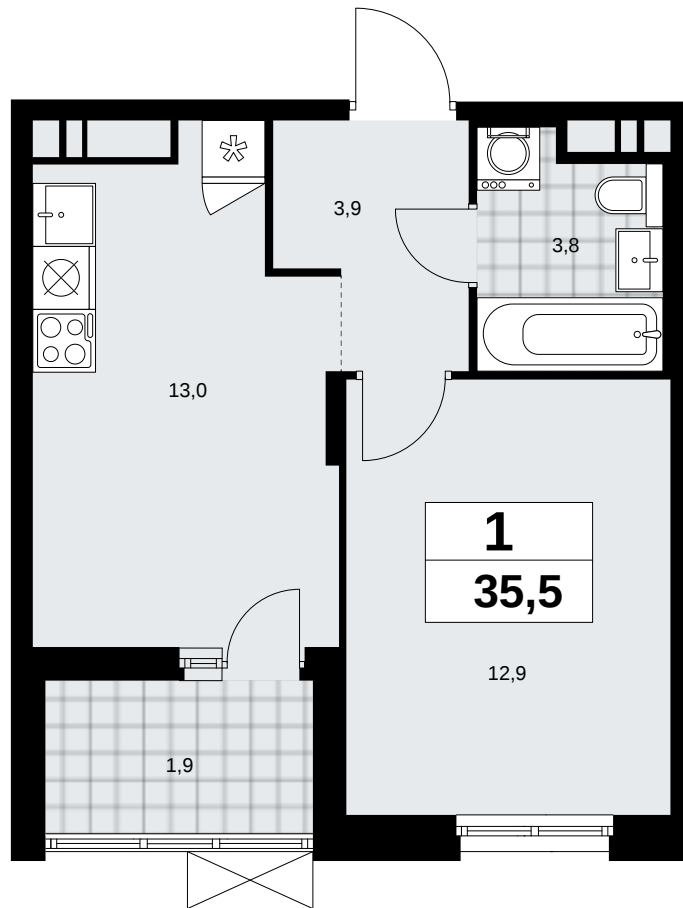

Планировка

Лоджия/балкон

Большой балкон

58K-7.1.3-516

Район	Корпус	Секция	Площадь
Прокшино	7.1.3	№ 7	35.5 м²
Высота потолка	Передача ключей	Этаж	Цена за м²
2.95 м	II кв. 2027 г.	14 из 17	417 470 ₽

Отделка
Комфорт светлый