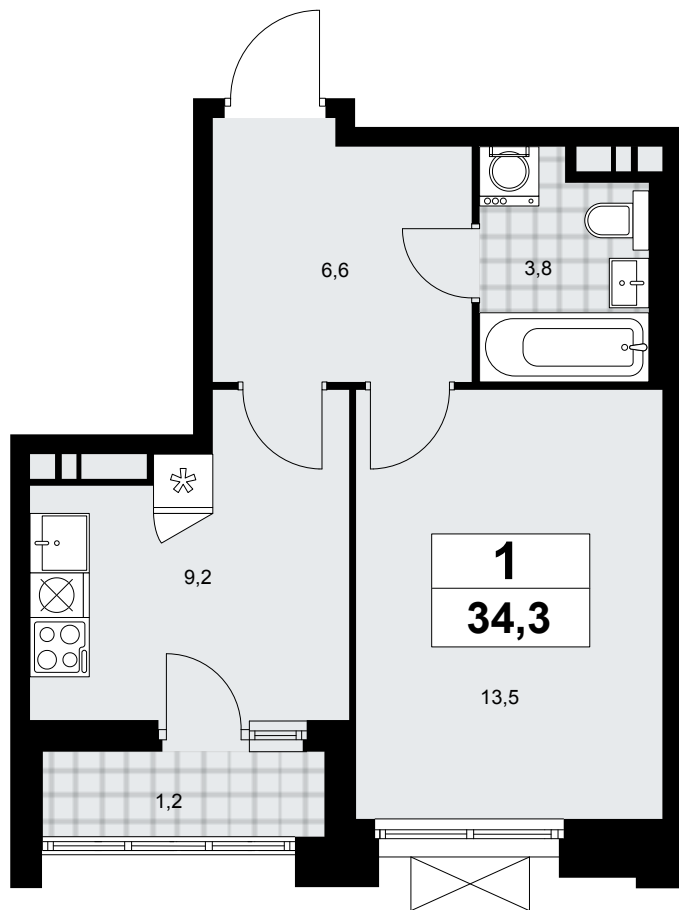

Планировка

Лоджия/балкон

Панорамный вид во двор

1К 58К-7.1.2-399

Район	Корпус	Секция	Площадь
Прокшино	7.1.2	№ 6	34.3 м ²
Высота потолка	Передача ключей	Этаж	Цена за м ²
2.95 м	II кв. 2027 г.	11 из 12	426 180 ₽

Отделка
Комфорт светлый

Стоимость квартиры

14 617 974 ₽

Оплата 100%

Проконсультируем по ипотеке
и индивидуальны скидкам

+7 (499) 112-16-01

Квартира
на сайте

Офис продаж

г. Москва, квартал № 35, внутригородская территория,
поселение Сосенское, дом 12/1, строение 1

Ежедневно 09:00-21:00

На этаже