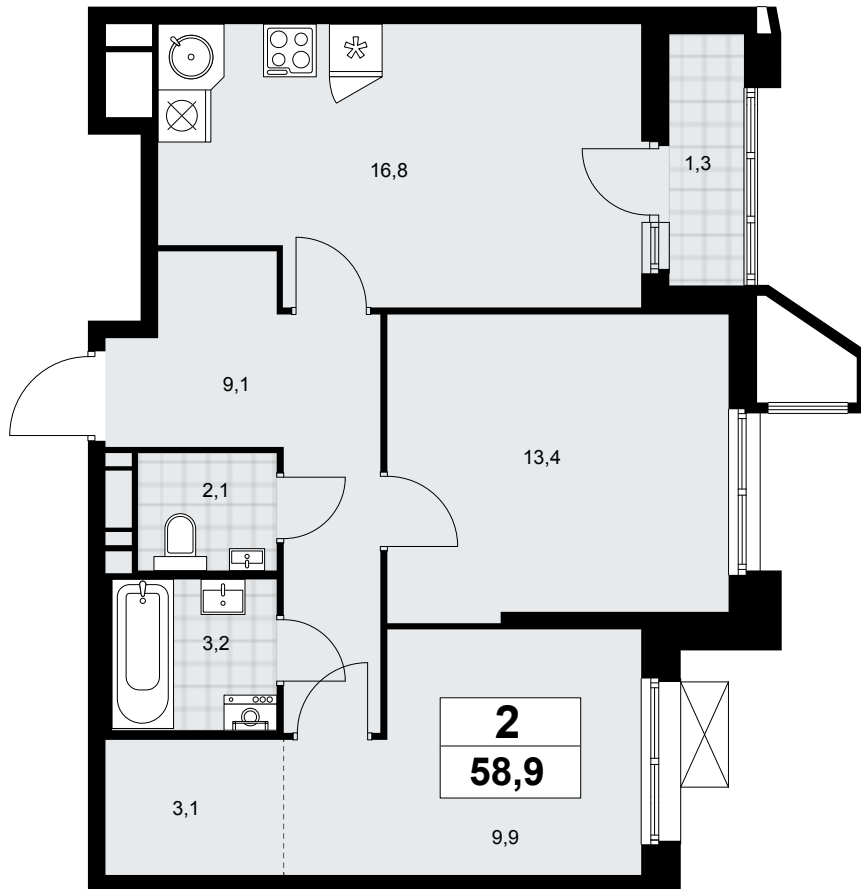

Планировка

Лоджия/балкон

Гостевой санузел

2К 58К-7.1.1-109

Район	Корпус	Секция	Площадь
Прокшино	7.1.1	№ 2	58.9 м²
Высота потолка	Передача ключей	Этаж	Цена за м²
2.95 м	I кв. 2027 г.	12 из 15	311 080 ₽
Отделка	Без отделки		

Стоимость квартиры

18 322 612 ₽

Оплата 100%

Проконсультируем по ипотеке
и индивидуальны скидкам

+7 (499) 112-16-01

Квартира
на сайте

Офис продаж

г. Москва, квартал № 35, внутригородская территория,
поселение Сосенское, дом 12/1, строение 1

Ежедневно 09:00-21:00

На этаже