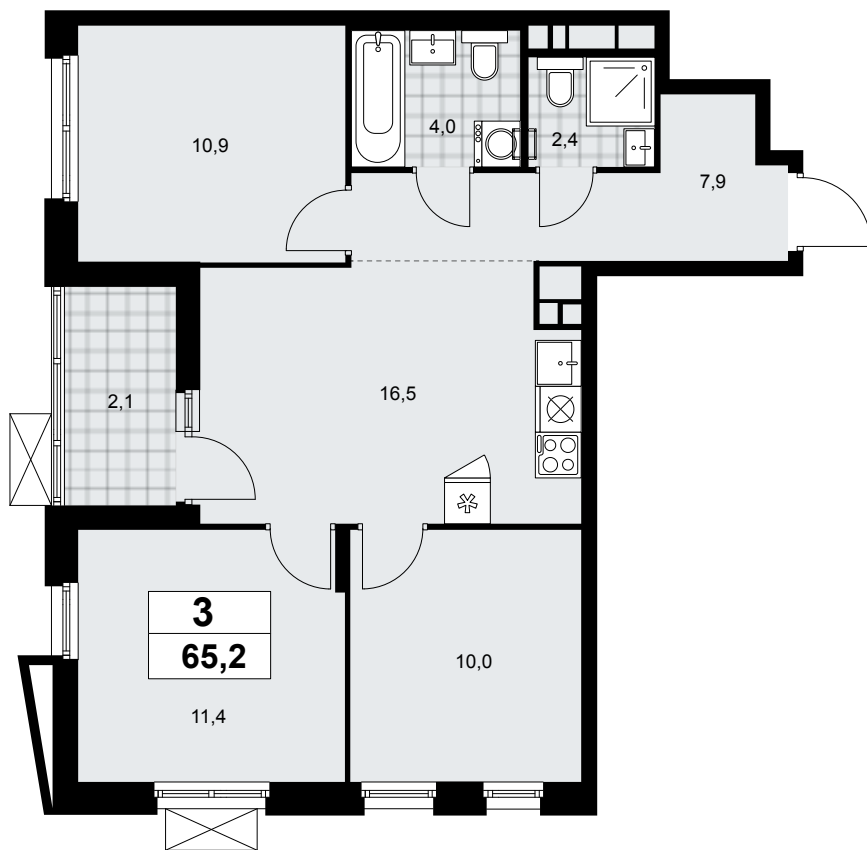

Планировка

2+ ванные

Лоджия/балкон

Большой балкон

58K-7.1.3-490

Район	Корпус	Секция	Площадь
Прокшино	7.1.3	№ 7	65.2 м ²
Высота потолка	Передача ключей	Этаж	Цена за м ²
2.95 м	II кв. 2027 г.	11 из 17	330 110 ₽

Отделка
Комфорт светлый

Стоимость квартиры

21 523 172 ₽

Оплата 100%

Проконсультируем по ипотеке
и индивидуальны скидкам

+7 (499) 112-16-01

Квартира
на сайте

Офис продаж

г. Москва, квартал № 35, внутригородская территория,
поселение Сосенское, дом 12/1, строение 1

Ежедневно 09:00-21:00

На этаже