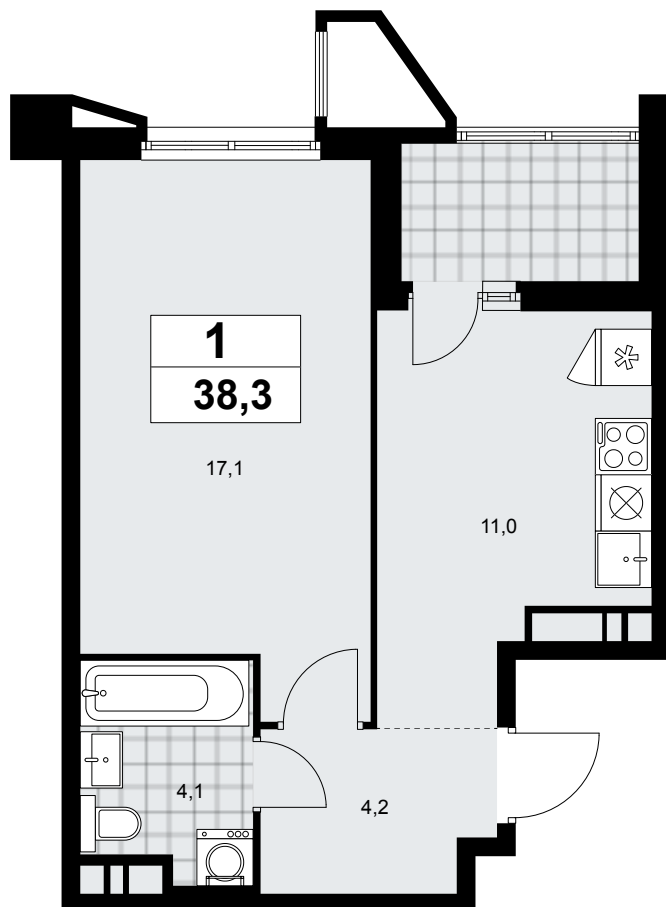

## Планировка

Лоджия/балкон

Большой балкон

**1К 58К-7.1.3-502**

Район	Корпус	Секция	Площадь
Прокшино	7.1.3	№ 7	38.3 м <sup>2</sup>
Высота потолка	Передача ключей	Этаж	Цена за м <sup>2</sup>
2.95 м	II кв. 2027 г.	12 из 17	381 770 ₽

Отделка  
Комфорт светлый

Стоимость квартиры

**14 621 791 ₽**

Оплата 100%

Проконсультируем по ипотеке  
и индивидуальны скидкам

+7 (499) 112-16-01

Квартира  
на сайте

Офис продаж