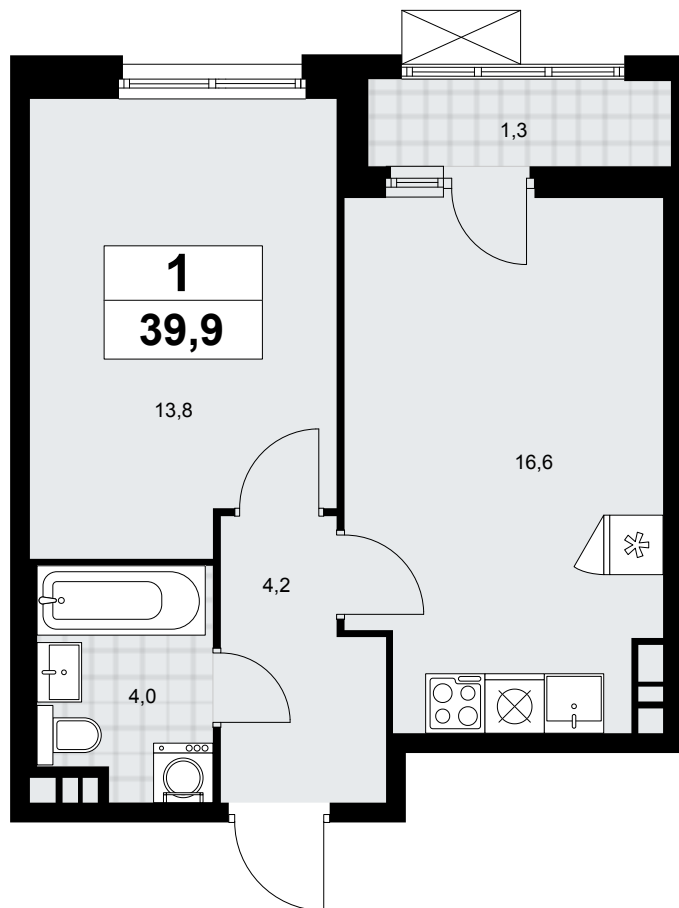

Планировка

2+ ванны

Лоджия/балкон

Панорамный вид во двор

1К 58К-7.1.1-39

Район	Корпус	Секция	Площадь
Прокшино	7.1.1	№ 1	39.9 м²
Высота потолка	Передача ключей	Этаж	Цена за м²
2.95 м	I кв. 2027 г.	9 из 12	347 470 ₽

г. Москва, квартал № 35, внутригородская территория,
поселение Сосенское, дом 12/1, строение 1

Ежедневно 09:00-21:00

На этаже