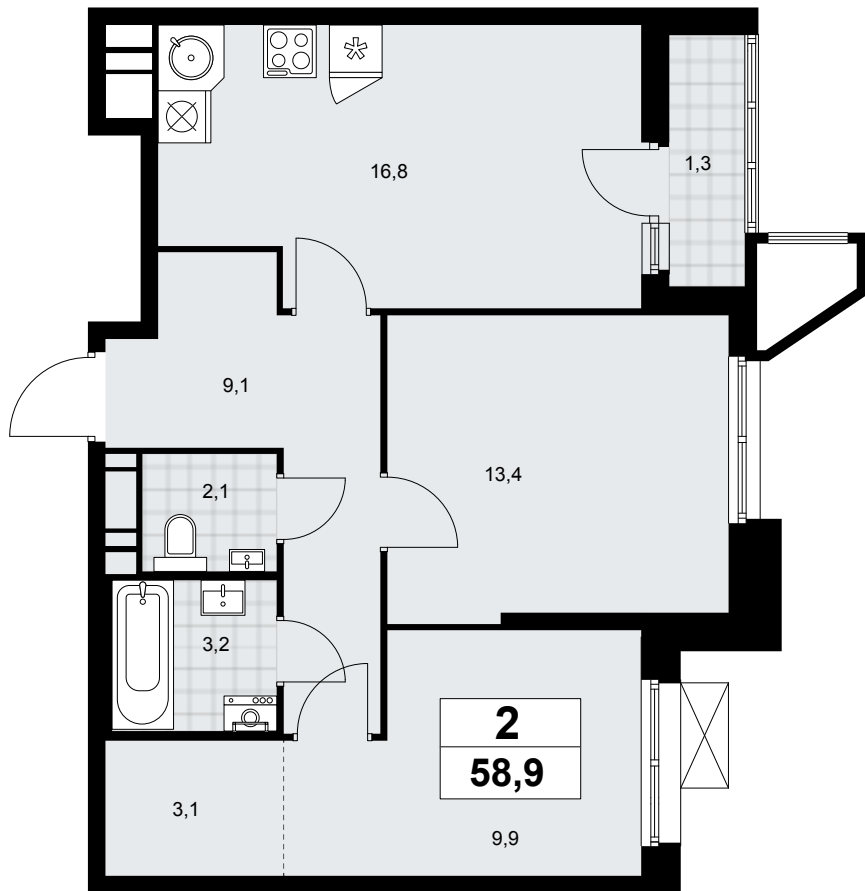

Планировка

Лоджия/балкон

Гостевой санузел

2К 58К-7.1.1-124

Район	Корпус	Секция	Площадь
Прокшино	7.1.1	№ 2	58.9 м²
Высота потолка	Передача ключей	Этаж	Цена за м²
2.95 м	1 кв. 2027 г.	15 из 15	314 060 ₽

Отделка
Без отделки

Ежедневно 09:00-21:00

На этаже