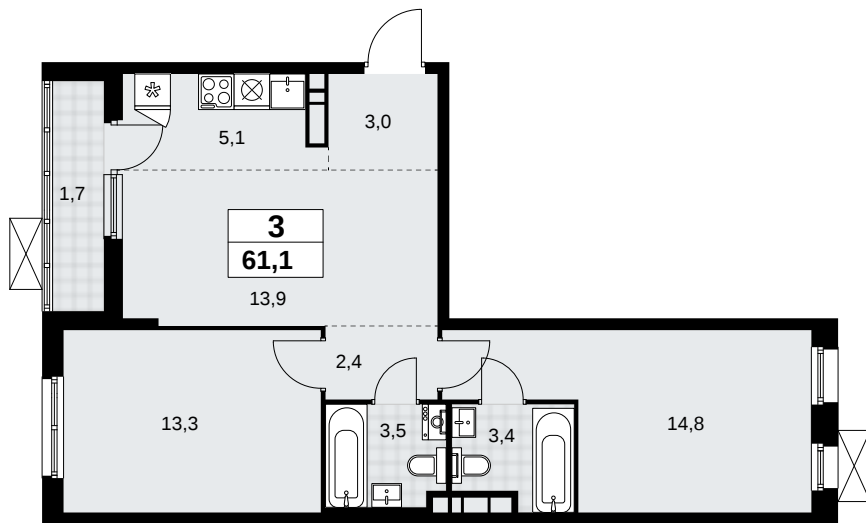

Планировка

Мастер-спальня

Лоджия/балкон

58K-7.1.1-95

Район	Корпус	Секция	Площадь
Прокшино	7.1.1	№ 2	61.1 м²
Высота потолка	Передача ключей	Этаж	Цена за м²
2.95 м	1 кв. 2027 г.	9 из 15	302 700 ₽

Отделка

Без отделки

Ежедневно 09:00-21:00

На этаже