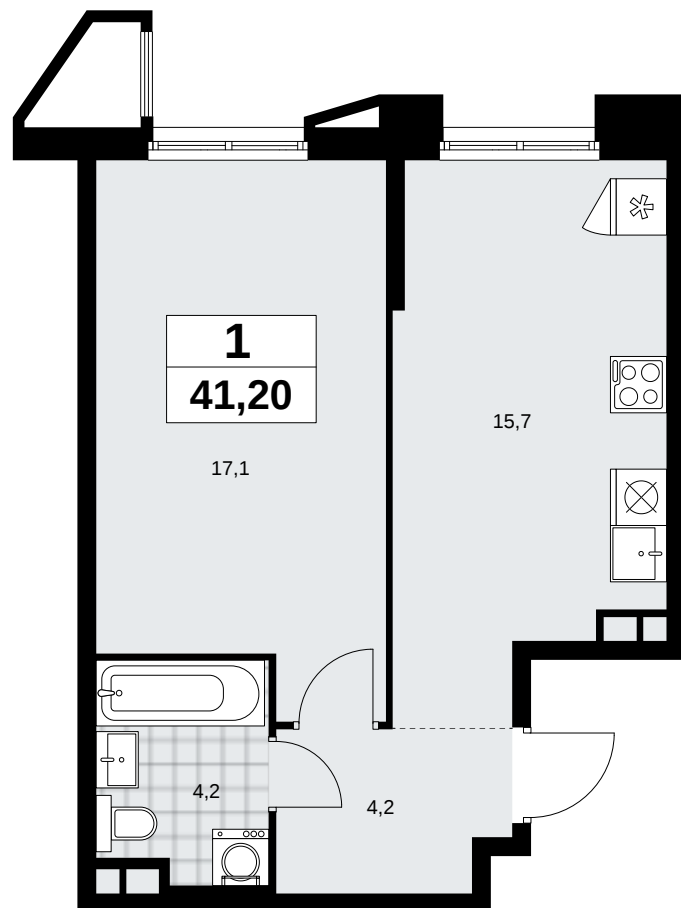

Планировка

1К

58K-7.1.3-421

Район	Корпус	Секция	Площадь
Прокшино	7.1.3	№ 7	41.2 м²
Высота потолка	Передача ключей	Этаж	Цена за м²
2.95 м	II кв. 2027 г.	3 из 17	369 720 ₽

Отделка

Комфорт светлый

Стоимость квартиры